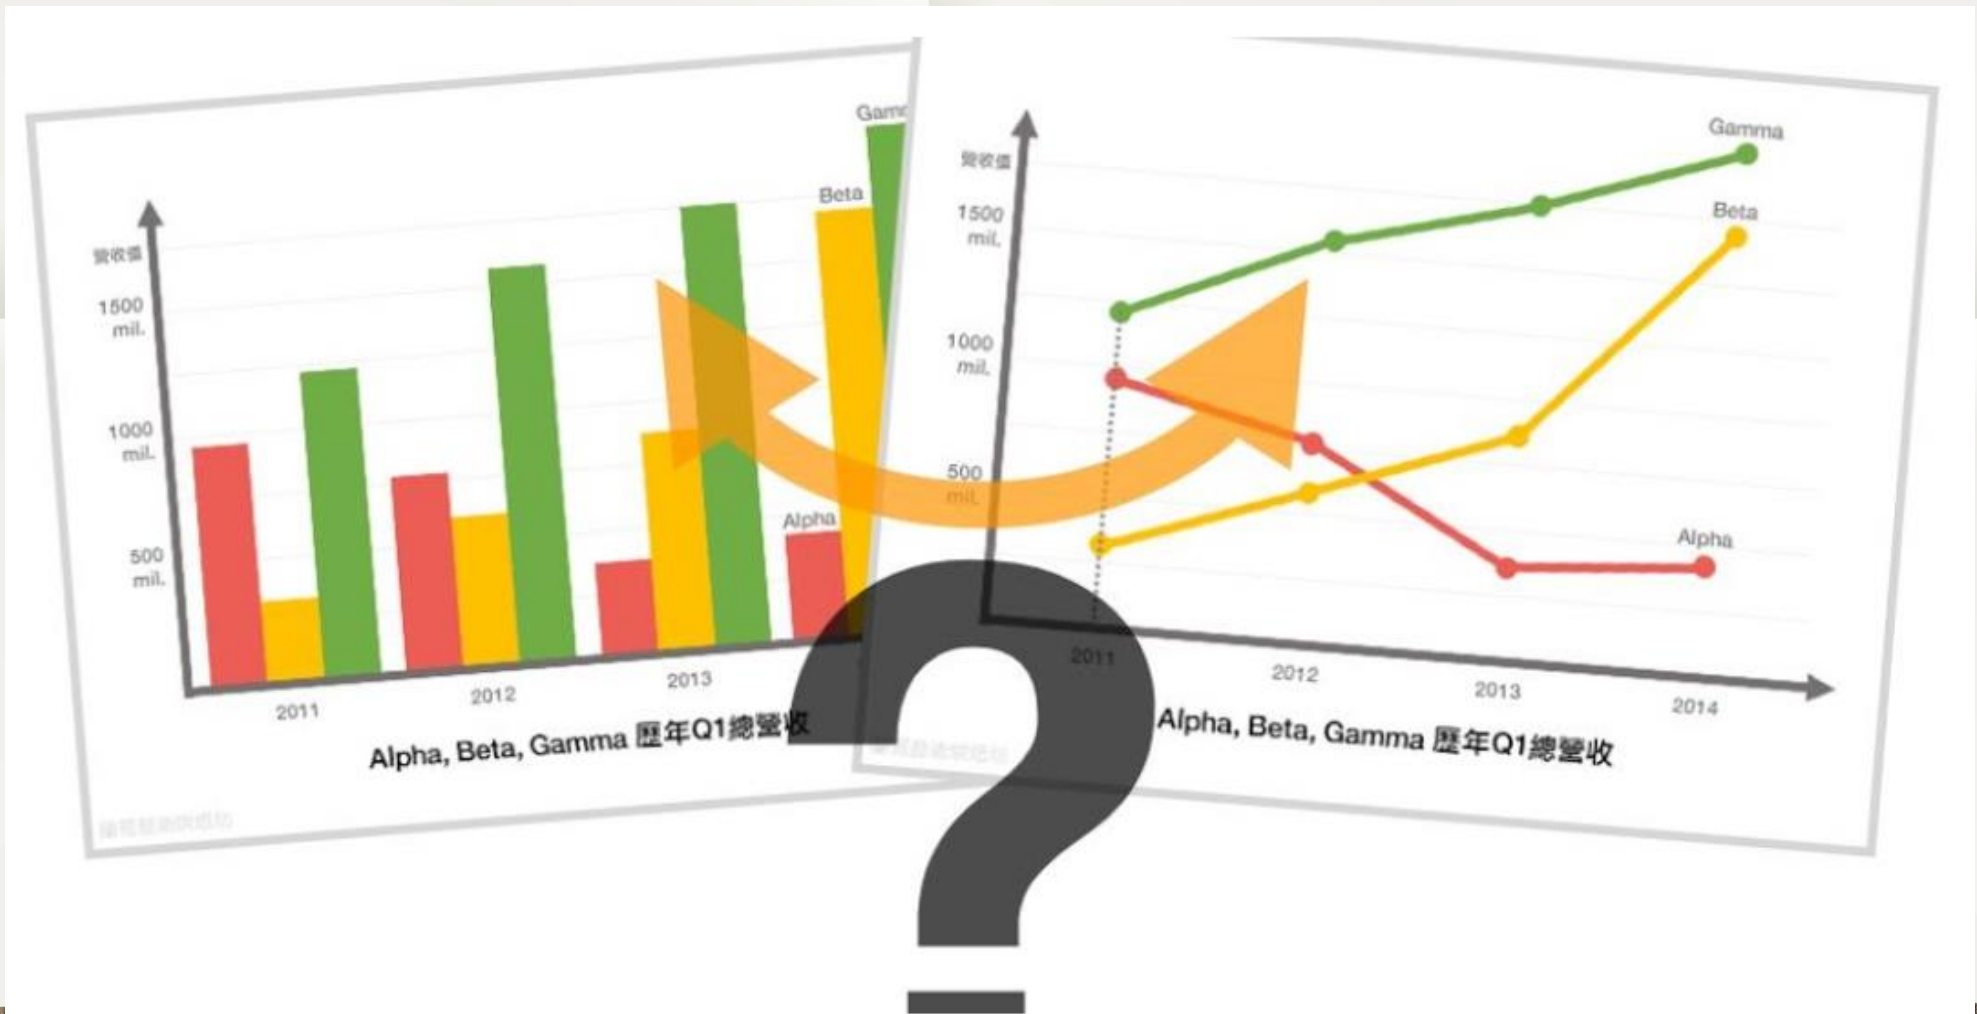

實驗結果呈現

除了表格外，還能用...