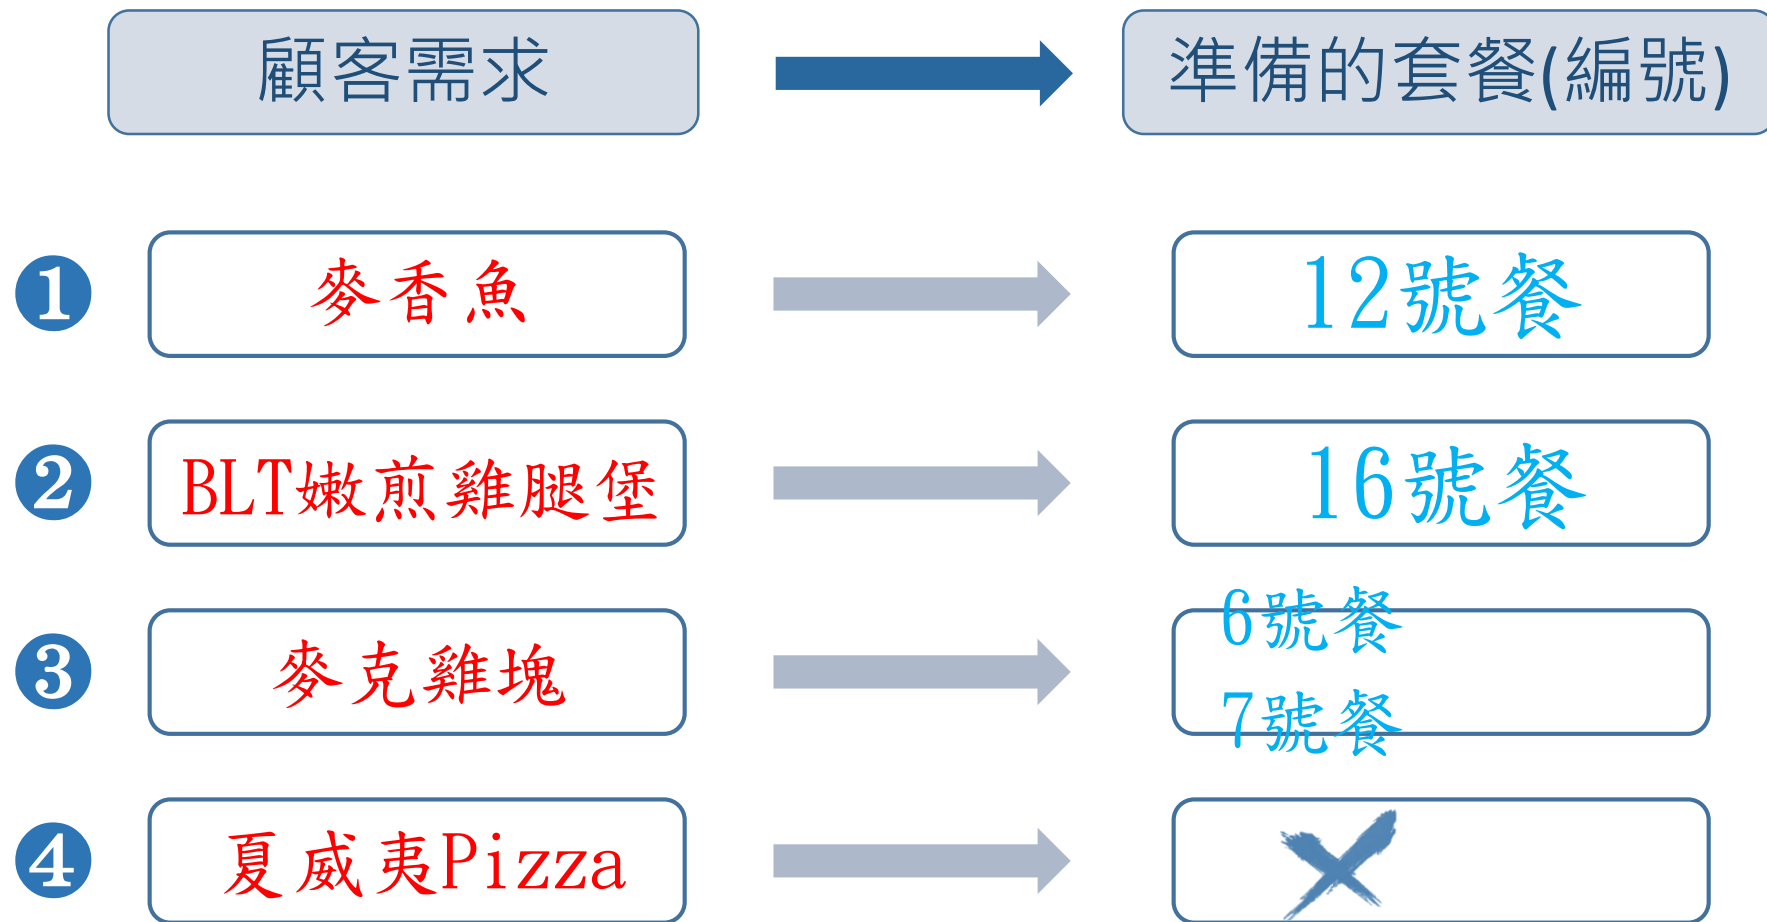

套餐

17 章菇安格斯黑牛堡

套餐

SIGNATURE

極 * 選 * 系 * 列

顧客需求 → 準備的套餐

X沒有對到唯一的→Y，Y不是X的函數